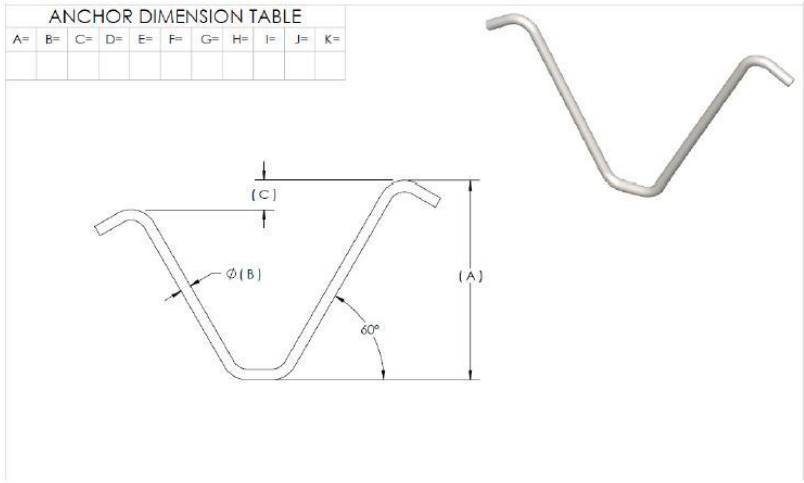

Refractory Wire Anchors

CSL-746